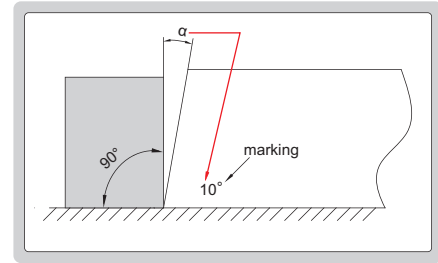

## ANGLE GAGE

4806-20

Code	Range	Angle of leaves included	Quantity of leaves	Accuracy
4806-20	1°-45°	1°, 2°, 3°, 4°, 5°, 6°, 7°, 8°, 9°, 10°, 12°, 14°, 16°, 18°, 20°, 25°, 30°, 35°, 40°, 45°	20	±30'