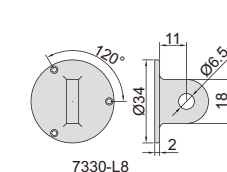

## LUG BACK

Code	For digital/dial indicators
7330-L1	2311
	2301
	2302
	2308
	2309 (except 2309-30, 2309-30F)
	2313
	2314
	2801
7330-L2	2103
	2104
	2108
	2109
	2112

Code	For digital/dial indicators
7330-L5	2113
	2115
	2116
7330-L6	2318
7330-L7	2830
	2882
	2885
	2888
	2889
	2891
7330-L8	2892
	2890
7330-L9	2887
7330-L10	2886
7330-L10	2310

## FLAT BACK

Code	For digital/dial indicators
7330-F1	2311
	2301
	2302
	2308
	2309 (except 2309-30, 2309-30F)
	2313
	2314
	2801
7330-F2	2103
	2104
	2108
	2109
	2112

Code	For digital/dial indicators
7330-F5	2113
	2115
	2116
7330-F6	2318
7330-F7	2830
	2882
	2885
	2888
	2889
	2891
7330-F8	2892
	2890
7330-F9	2887
7330-F10	2886
7330-F10	2310