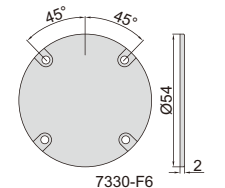

## LUG BACK

Code	For digital/dial indicators
7330-L1	2311
	2301
	2302
	2308
	2309 (except 2309-30, 2309-30F)
	2313
	2314
	2801
7330-L2	2103
	2104
	2108
	2109
	2112

Code	For digital/dial indicators
7330-L5	2113
	2115
	2116
7330-L6	2318
7330-L7	2830
	2882
	2885
	2888
	2889
	2891
7330-L8	2892
	2890
7330-L9	2887
7330-L10	2886
7330-L10	2310

## FLAT BACK

Code	For digital/dial indicators
7330-F1	2311
	2301
	2302
	2308
	2309 (except 2309-30, 2309-30F)
	2313
	2314
	2801
7330-F2	2103
	2104
	2108
	2109
	2112

Code	For digital/dial indicators
7330-F5	2113
	2115
	2116
7330-F6	2318
7330-F7	2830
	2882
	2885
	2888
	2889
	2891
7330-F8	2892
	2890
7330-F9	2887
7330-F10	2886
7330-F10	2310