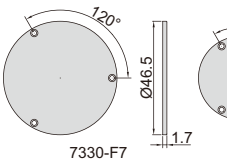

## LUG BACK

Code	For digital/dial indicators
7330-L1	2311
	2301
	2302
	2308
	2309 (except 2309-30, 2309-30F)
	2313
	2314
	2801
7330-L2	2103
	2104
	2108
	2109
	2112

Code	For digital/dial indicators
7330-L5	2113
	2115
	2116
7330-L6	2318
7330-L7	2830
	2882
	2885
	2888
	2889
	2891
7330-L8	2892
	2890
7330-L9	2887
7330-L10	2886
7330-L10	2310

## FLAT BACK

Code	For digital/dial indicators
7330-F1	2311
	2301
	2302
	2308
	2309 (except 2309-30, 2309-30F)
	2313
	2314
	2801
7330-F2	2103
	2104
	2108
	2109
	2112

Code	For digital/dial indicators
7330-F5	2113
	2115
	2116
7330-F6	2318
7330-F7	2830
	2882
	2885
	2888
	2889
	2891
7330-F8	2892
	2890
7330-F9	2887
7330-F10	2886
7330-F10	2310