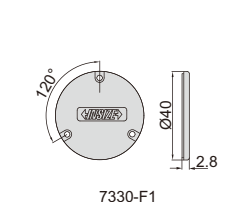

## LUG BACK

Code	For digital/dial indicators
7330-L1	2311
	2301
	2302
	2308
	2309 (except 2309-30, 2309-30F)
	2313
	2314
	2801
7330-L2	2103
	2104
	2108
	2109
	2112

Code	For digital/dial indicators
7330-L5	2113
	2115
	2116
7330-L6	2318
7330-L7	2830
	2882
	2885
	2888
	2889
	2891
7330-L8	2892
	2890
7330-L9	2887
7330-L10	2886
7330-L10	2310

## FLAT BACK

Code	For digital/dial indicators
7330-F1	2311
	2301
	2302
	2308
	2309 (except 2309-30, 2309-30F)
	2313
	2314
	2801
7330-F2	2103
	2104
	2108
	2109
	2112

Code	For digital/dial indicators
7330-F5	2113
	2115
	2116
7330-F6	2318
7330-F7	2830
	2882
	2885
	2888
	2889
	2891
7330-F8	2892
	2890
7330-F9	2887
7330-F10	2886
7330-F10	2310