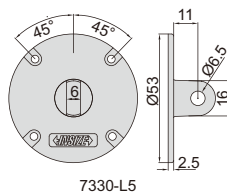

## LUG BACK

Code	For digital/dial indicators
7330-L1	2311
	2301
	2302
	2308
	2309 (except 2309-30, 2309-30F)
	2313
	2314
	2801
7330-L2	2103
	2104
	2108
	2109
	2112

Code	For digital/dial indicators
7330-L5	2113
	2115
	2116
7330-L6	2318
7330-L7	2830
	2882
	2885
	2888
	2889
	2891
7330-L8	2892
	2890
7330-L9	2887
7330-L10	2886
7330-L10	2310

## FLAT BACK

Code	For digital/dial indicators
7330-F1	2311
	2301
	2302
	2308
	2309 (except 2309-30, 2309-30F)
	2313
	2314
	2801
7330-F2	2103
	2104
	2108
	2109
	2112

Code	For digital/dial indicators
7330-F5	2113
	2115
	2116
7330-F6	2318
7330-F7	2830
	2882
	2885
	2888
	2889
	2891
7330-F8	2892
	2890
7330-F9	2887
7330-F10	2886
7330-F10	2310