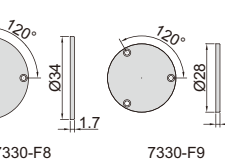

## LUG BACK

Code	For digital/dial indicators
7330-L1	2311
	2301
	2302
	2308
	2309 (except 2309-30, 2309-30F)
	2313
	2314
	2801
7330-L2	2103
	2104
	2108
	2109
	2112

Code	For digital/dial indicators
7330-L5	2113
	2115
	2116
7330-L6	2318
7330-L7	2830
	2882
	2885
	2888
	2889
	2891
7330-L8	2892
	2890
7330-L9	2887
7330-L10	2886
7330-L10	2310

## FLAT BACK

Code	For digital/dial indicators
7330-F1	2311
	2301
	2302
	2308
	2309 (except 2309-30, 2309-30F)
	2313
	2314
	2801
7330-F2	2103
	2104
	2108
	2109
	2112

Code	For digital/dial indicators
7330-F5	2113
	2115
	2116
7330-F6	2318
7330-F7	2830
	2882
	2885
	2888
	2889
	2891
7330-F8	2892
	2890
7330-F9	2887
7330-F10	2886
7330-F10	2310