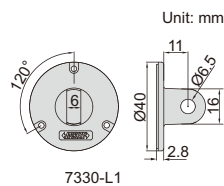

## LUG BACK

Code	For digital/dial indicators
7330-L1	2311
	2301
	2302
	2308
	2309 (except 2309-30, 2309-30F)
	2313
	2314
	2801
7330-L2	2103
	2104
	2108
	2109
	2112

Code	For digital/dial indicators
7330-L5	2113
	2115
	2116
7330-L6	2318
7330-L7	2830
	2882
	2885
	2888
	2889
	2891
7330-L8	2892
	2890
7330-L9	2887
7330-L10	2886
7330-L10	2310

## FLAT BACK

Code	For digital/dial indicators
7330-F1	2311
	2301
	2302
	2308
	2309 (except 2309-30, 2309-30F)
	2313
	2314
	2801
7330-F2	2103
	2104
	2108
	2109
	2112

Code	For digital/dial indicators
7330-F5	2113
	2115
	2116
7330-F6	2318
7330-F7	2830
	2882
	2885
	2888
	2889
	2891
7330-F8	2892
	2890
7330-F9	2887
7330-F10	2886
7330-F10	2310