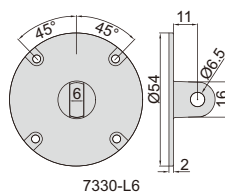

## LUG BACK

Code	For digital/dial indicators
7330-L1	2311
	2301
	2302
	2308
	2309 (except 2309-30, 2309-30F)
	2313
	2314
	2801
7330-L2	2103
	2104
	2108
	2109
	2112

Code	For digital/dial indicators
7330-L5	2113
	2115
	2116
7330-L6	2318
7330-L7	2830
	2882
	2885
	2888
	2889
	2891
7330-L8	2892
	2890
7330-L9	2887
7330-L10	2886
7330-L10	2310

## FLAT BACK

Code	For digital/dial indicators
7330-F1	2311
	2301
	2302
	2308
	2309 (except 2309-30, 2309-30F)
	2313
	2314
	2801
7330-F2	2103
	2104
	2108
	2109
	2112

Code	For digital/dial indicators
7330-F5	2113
	2115
	2116
7330-F6	2318
7330-F7	2830
	2882
	2885
	2888
	2889
	2891
7330-F8	2892
	2890
7330-F9	2887
7330-F10	2886
7330-F10	2310