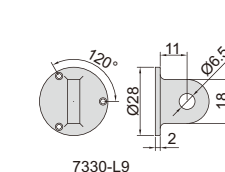

## LUG BACK

Code	For digital/dial indicators
7330-L1	2311
	2301
	2302
	2308
	2309 (except 2309-30, 2309-30F)
	2313
	2314
	2801
7330-L2	2103
	2104
	2108
	2109
	2112

Code	For digital/dial indicators
7330-L5	2113
	2115
	2116
7330-L6	2318
7330-L7	2830
	2882
	2885
	2888
	2889
	2891
7330-L8	2892
	2890
7330-L9	2887
7330-L10	2886
7330-L10	2310

## FLAT BACK

Code	For digital/dial indicators
7330-F1	2311
	2301
	2302
	2308
	2309 (except 2309-30, 2309-30F)
	2313
	2314
	2801
7330-F2	2103
	2104
	2108
	2109
	2112

Code	For digital/dial indicators
7330-F5	2113
	2115
	2116
7330-F6	2318
7330-F7	2830
	2882
	2885
	2888
	2889
	2891
7330-F8	2892
	2890
7330-F9	2887
7330-F10	2886
7330-F10	2310