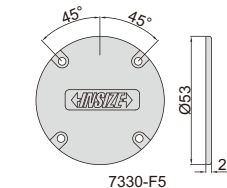

## LUG BACK

Code	For digital/dial indicators
7330-L1	2311
	2301
	2302
	2308
	2309 (except 2309-30, 2309-30F)
	2313
	2314
	2801
7330-L2	2103
	2104
	2108
	2109
	2112

Code	For digital/dial indicators
7330-L5	2113
	2115
	2116
7330-L6	2318
7330-L7	2830
	2882
	2885
	2888
	2889
	2891
7330-L8	2892
	2890
7330-L9	2887
7330-L10	2886
7330-L10	2310

## FLAT BACK

Code	For digital/dial indicators
7330-F1	2311
	2301
	2302
	2308
	2309 (except 2309-30, 2309-30F)
	2313
	2314
	2801
7330-F2	2103
	2104
	2108
	2109
	2112

Code	For digital/dial indicators
7330-F5	2113
	2115
	2116
7330-F6	2318
7330-F7	2830
	2882
	2885
	2888
	2889
	2891
7330-F8	2892
	2890
7330-F9	2887
7330-F10	2886
7330-F10	2310