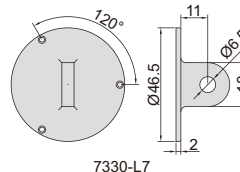

## LUG BACK

Code	For digital/dial indicators
7330-L1	2311
	2301
	2302
	2308
	2309 (except 2309-30, 2309-30F)
	2313
	2314
	2801
7330-L2	2103
	2104
	2108
	2109
	2112

Code	For digital/dial indicators
7330-L5	2113
	2115
	2116
7330-L6	2318
7330-L7	2830
	2882
	2885
	2888
	2889
	2891
7330-L8	2892
	2890
7330-L9	2887
7330-L10	2886
7330-L10	2310

## FLAT BACK

Code	For digital/dial indicators
7330-F1	2311
	2301
	2302
	2308
	2309 (except 2309-30, 2309-30F)
	2313
	2314
	2801
7330-F2	2103
	2104
	2108
	2109
	2112

Code	For digital/dial indicators
7330-F5	2113
	2115
	2116
7330-F6	2318
7330-F7	2830
	2882
	2885
	2888
	2889
	2891
7330-F8	2892
	2890
7330-F9	2887
7330-F10	2886
7330-F10	2310