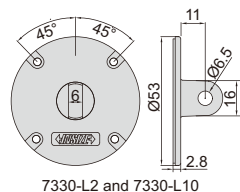

## LUG BACK

Code	For digital/dial indicators
7330-L1	2311
	2301
	2302
	2308
	2309 (except 2309-30, 2309-30F)
	2313
	2314
	2801
7330-L2	2103
	2104
	2108
	2109
	2112

Code	For digital/dial indicators
7330-L5	2113
	2115
	2116
7330-L6	2318
7330-L7	2830
	2882
	2885
	2888
	2889
	2891
7330-L8	2892
	2890
7330-L9	2887
7330-L10	2886
7330-L10	2310

## FLAT BACK

Code	For digital/dial indicators
7330-F1	2311
	2301
	2302
	2308
	2309 (except 2309-30, 2309-30F)
	2313
	2314
	2801
7330-F2	2103
	2104
	2108
	2109
	2112

Code	For digital/dial indicators
7330-F5	2113
	2115
	2116
7330-F6	2318
7330-F7	2830
	2882
	2885
	2888
	2889
	2891
7330-F8	2892
	2890
7330-F9	2887
7330-F10	2886
7330-F10	2310