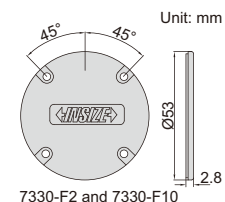

## LUG BACK

Code	For digital/dial indicators
7330-L1	2311
	2301
	2302
	2308
	2309 (except 2309-30, 2309-30F)
	2313
	2314
	2801
7330-L2	2103
	2104
	2108
	2109
	2112

Code	For digital/dial indicators
7330-L5	2113
	2115
	2116
7330-L6	2318
7330-L7	2830
	2882
	2885
	2888
	2889
	2891
7330-L8	2892
	2890
7330-L9	2887
7330-L10	2886
7330-L10	2310

## FLAT BACK

Code	For digital/dial indicators
7330-F1	2311
	2301
	2302
	2308
	2309 (except 2309-30, 2309-30F)
	2313
	2314
	2801
7330-F2	2103
	2104
	2108
	2109
	2112

Code	For digital/dial indicators
7330-F5	2113
	2115
	2116
7330-F6	2318
7330-F7	2830
	2882
	2885
	2888
	2889
	2891
7330-F8	2892
	2890
7330-F9	2887
7330-F10	2886
7330-F10	2310